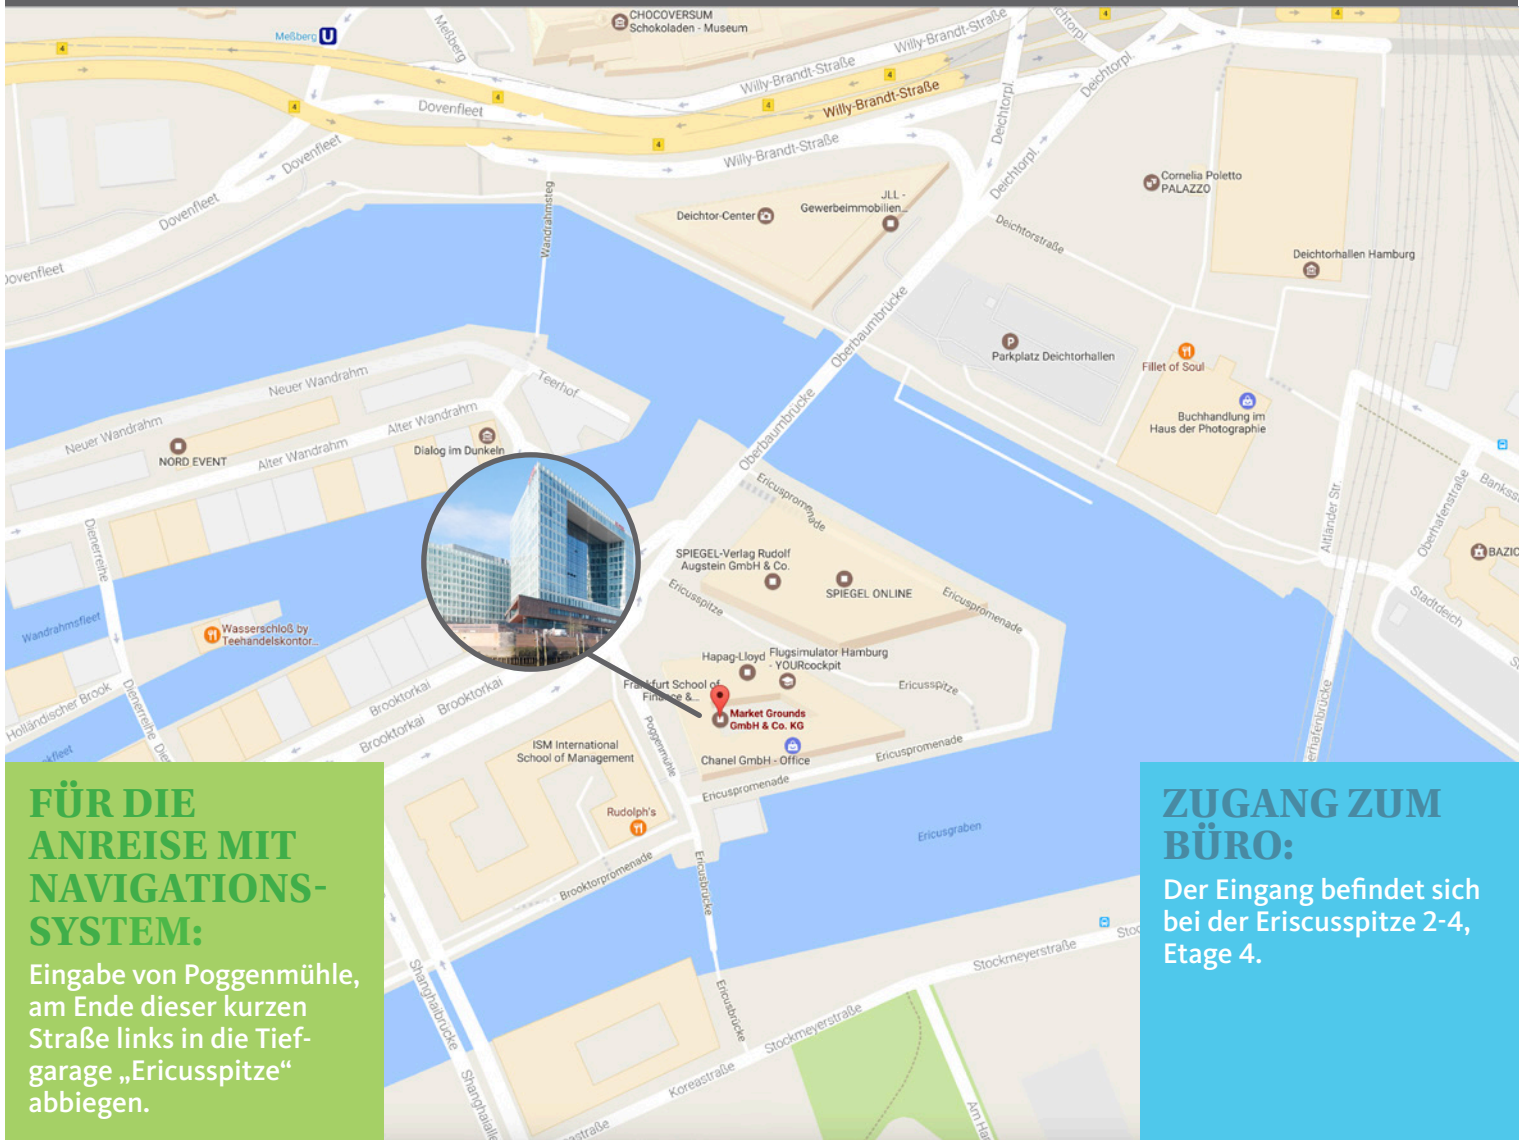

# IHR WEG ZU UNS

## FÜR DIE ANREISE MIT NAVIGATIONS-SYSTEM:

Eingabe von Poggenmühle, am Ende dieser kurzen Straße links in die Tiefgarage „Ericusspitze“ abbiegen.

## ZUGANG ZUM BÜRO:

Der Eingang befindet sich bei der Ericusspitze 2-4, Etage 4.